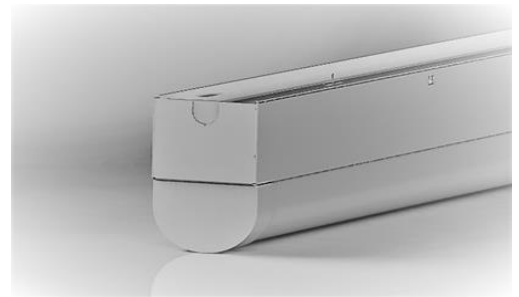

BALKENLEUCHE LED
mit integriertem Kabelkanal
Modul

Artikelbezeichnung	Art.Nr.	E-Nummer	Watt	Lumen	Kelvin	Masse mm	CHF / LP
LED Aufbau- Wand- oder Deckenleuchte							
Klares Design, Zinkblech weiss RAL 9016	BO 60 4K	941336059	14	2200	4000	600x40x68	77.80
pulverbeschichtet, Diffusor PMMA opal matt,	BO 90 4K	941336259	18	2830	4000	880x40x68	91.40
montagefreundlich dank integriertem Kabelkanal	BO 120 4K	941337059	24	3370	4000	1160x40x68	110.20
im Montageblech.	BO 150 4K	941337259	30	4720	4000	1440x40x68	135.00
SMD-LED Modul Technik bis 148lm/W CRI>80,							
in diversen Leistungsstufen und Längen, IP40							
	BO 60 3K	941336159	14	2100	3000	600x40x68	77.80
	BO 90 3K	941336359	18	2660	3000	880x40x68	91.40
	BO 120 3K	941337159	24	3550	3000	1160x40x68	110.20
	BO 150 3K	941337359	30	4430	3000	1440x40x68	135.00