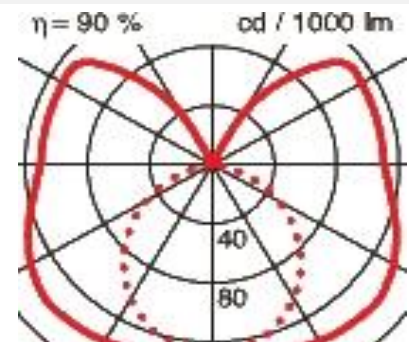

Mehrpreis

Mit dimmbarem Vorschaltgerät DALI	DD	auf Anfrage

Leuchtmittel separat bestellen

Preise exkl. MWST + vRG

Modell- und Preisänderungen vorbehalten

30.08.2018