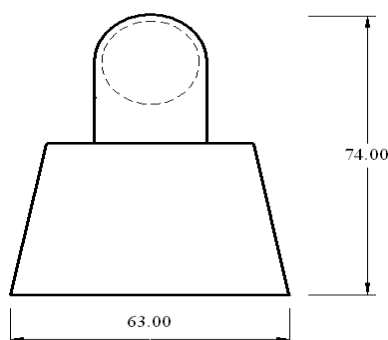

Mehrpreis

Mit dimmbarem Vorschaltgerät DALI	DD	auf Anfrage

Leuchtmittel separat bestellen

Preise exkl. MWST + vRG

Modell- und Preisänderungen vorbehalten

30.08.2018