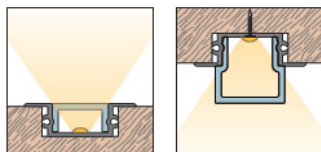

LED PROFIL BARD LAMINATO 30x8.9mm

Hochwertiges Aluminium Boden- oder Schrankunterbauprofil, eloxiert. Optimal für die nahtlose Integration in Parkett- und Laminatböden. Auch für Wandmontage bei Holzvertäfelungen geeignet. Lackierung in NCS oder RAL auf Anfrage. In Verbindung mit unserer opalweißen Abdeckung und dem dafür passenden LEDlight flex ist eine homogene Lichtlinie möglich.

Art.Nr. Artikelbezeichnung

Profil

62399591	1.00 m
62399592	2.01 m
62399593	3.02 m
62399595	5.03 m

Kunststoffabdeckungen 14,8 x 8 mm

6239930	Abdeckung opalweiss, für eine homogene und blendfreie Lichtverteilung
6239937	Abdeckung natur, wenig Lichtverlust bei gleichzeitigem Verbergen der Technik
6239940	Abdeckung klar
6239931	Abdeckung opalweiss, begehbar bis 500Kg