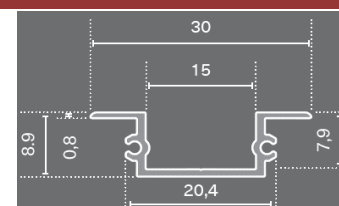

LED PROFIL BARD LAMINATO 30x8.9mm

Hochwertiges Aluminium Boden- oder Schrankunterbauprofil, eloxiert. Optimal für die nahtlose Integration in Parkett- und Laminatböden. Auch für Wandmontage bei Holzvertäfelungen geeignet. Lackierung in NCS oder RAL auf Anfrage. In Verbindung mit unserer opalweißen Abdeckung und dem dafür passenden LEDlight flex ist eine homogene Lichtlinie möglich.

Art.Nr. Artikelbezeichnung

Profil

62399591	1.00 m
62399592	2.01 m
62399593	3.02 m
62399595	5.03 m

Kunststoffabdeckungen 14,8 x 8 mm

6239930	Abdeckung opalweiss, für eine homogene und blendfreie Lichtverteilung
6239937	Abdeckung natur, wenig Lichtverlust bei gleichzeitigem Verbergen der Technik
6239940	Abdeckung klar
6239931	Abdeckung opalweiss, begehbar bis 500Kg